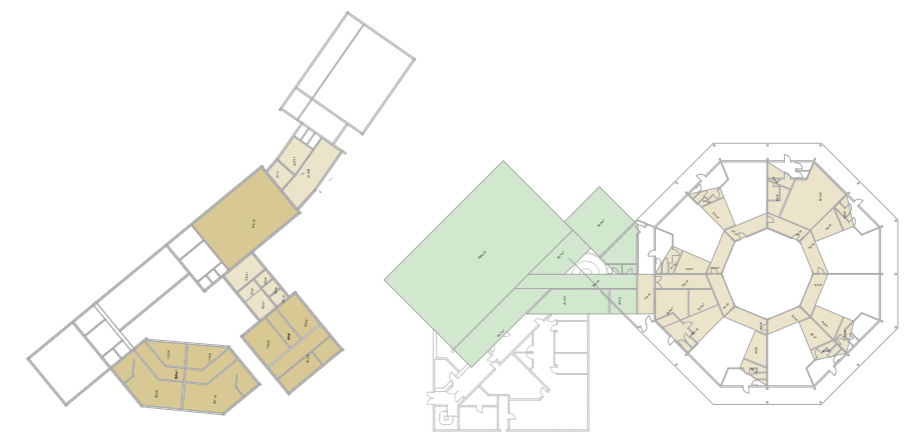

PLAN 1

Funksjonsplaner:

- Gult: Generelle undervisningsarealer
- Lilla: Spesialrom
- Oransje: Administrasjon/ Personal
- Grønn: Kroppsøving
- Blå: Garderobes og WC

Tiltaksplaner:

- Grønn: Nybygg
- Lysebrun: Tilpasninger
- Mørkebrun: Ombygging